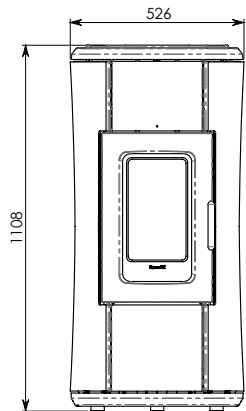

# INFINITY PLUS 9 C

Disegno tecnico - Dessin technique - Technical drawing

Ravelli®  
il fuoco intelligente

Entrata aria  
Air inlet  
Prise d'air  
Ø50mm

Canalizzazione  
Ducting  
Canalisation  
Ø60mm