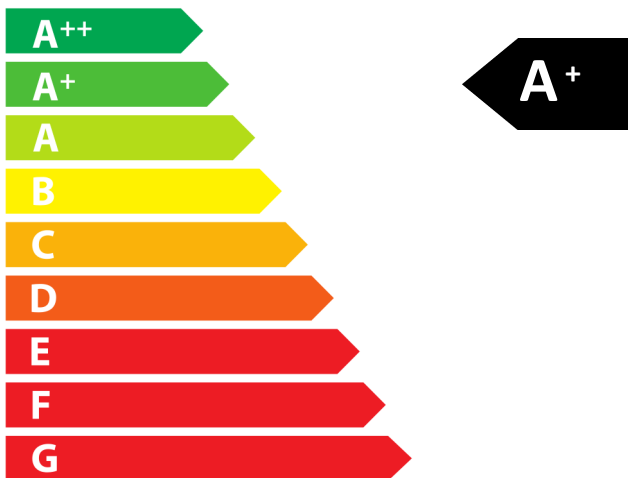

ENERG

енергия · ενεργεια

RAVELLI

il fuoco intelligente

RCV 1000

9,3

kW

ENERGIA · ЕНЕРГИЯ · ΕΝΕΡΓΕΙΑ · ENERGIJA · ENERGY · ENERGIE · ENERGI